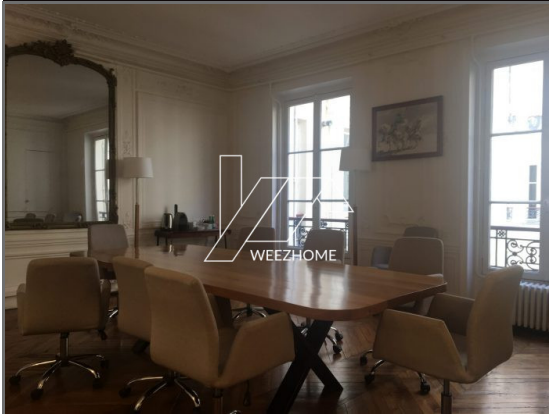

Local professionnel de prestige

7 083 € /mois

161 m²

7 pièces

Paris

Disponibilité 10-10-2020

Salle de réunion

Type de bien	Bureau
Surface	161 m ²
État général	En bon état
Pièces	7
Étage	1
Type de bail	Professionnel
Loyer	7 083 € /mois
Charges	521 € /mois

Référence 202007004 Rue du cirque - 75008 Paris, emplacement rare

bureaux de 161m2 composés de 6 pièces principales , dont une entrée, une très belle salle de réunion, 5 bureaux indépendants, un local technique, un couloir avec rayonnage, une cuisine, deux sanitaires séparés.

Les points forts :

- Emplacement
- Calme
- Très belle salle de réunion
- Bureaux cloisonnés

- Entrée : 8,1 m²
 - Salle de réunion : 31 m²
 - Bureau 2 : 18,2 m²
 - Bureau 3 : 14 m²
 - Bureau 4 : 17,2 m²
 - Bureau 5 : 20,9 m²
 - Bureau 6 : 14,5 m²
- Description des pièces
- Couloir 1 : 7,4 m²
 - Couloir 2 : 3,4 m²
 - Couloir 3 : 0,9 m²
 - Couloir 4 : 2,8 m²
 - Archive 1 : 1,2 m²
 - Archive 2 : 1,7 m²
 - WC 1 : 1,7 m²
 - WC 2 : 1 m²
 - Cuisine : 16,6 m²