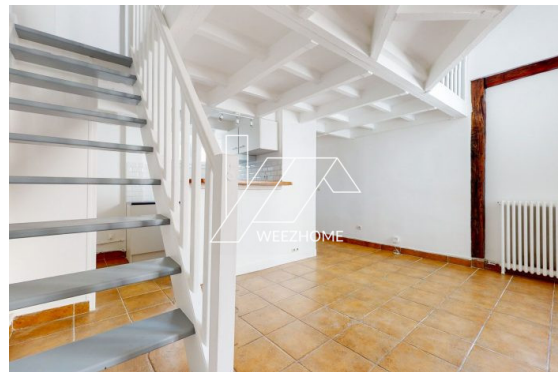

Weezhome
21 rue du Cirque
75008 Paris
01 84 25 68 60

Eric GEORGET
ericgeorget@weezhome.org
Carte T
CPI75012019000039519
RCP 822133344
06 49 44 37 34