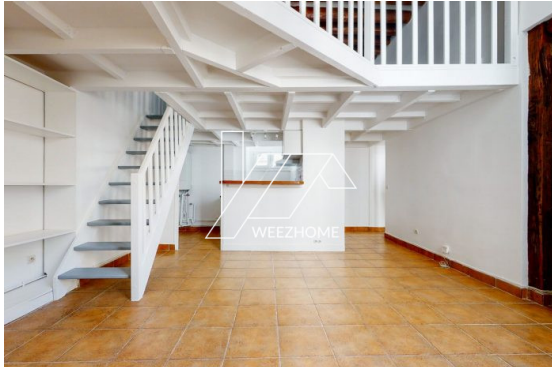

Weezhome
21 rue du Cirque
75008 Paris
01 84 25 68 60

Eric GEORGET
ericgeorget@weezhome.org
Carte T
CPI75012019000039519
RCP 822133344
06 49 44 37 34